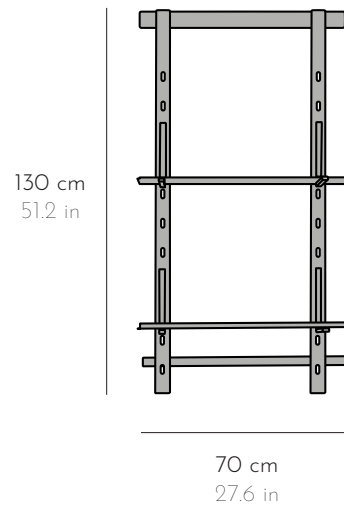

Peut être réalisé sur mesure à la dimension souhaitée Can be made to measure to the required size

BIBLIOTHÈQUE PM

2 ETAGÈRES

BIBLIOTHÈQUE MM

3 ETAGÈRES

BIBLIOTHÈQUE GM

3 ETAGÈRES

BIBLIOTHÈQUE PM

DIMENSIONS

L 70 x P 21,5 x H 130 cm W 27.6 x D 8.5 x H 51.2 in

POIDS WEIGHT

15 kg 33.1 lbs

FINITION FINISH

Métal peint noir Black-painted metal

Tous nos meubles sont fabriqués par des artisans français All our furniture is hand-made by French craftsmen

DIMENSIONS

L 100 x P 21,5 x H 150 cm W 39.4 x D 8.5 x H 59.1 in

POIDS WEIGHT

21 kg 46.3 lbs

FINITION FINISH

Métal peint noir Black-painted metal

Tous nos meubles sont fabriqués par des artisans français All our furniture is hand-made by French craftsmen

DIMENSIONS

L 200 x P 24,5 x H 200 cm W 78.8 x D 9.5 x H 78.8 in

POIDS WEIGHT

42 kg 92.6 lbs

FINITION FINISH

Métal peint noir Black-painted metal

Tous nos meubles sont fabriqués par des artisans français All our furniture is hand-made by French craftsmen