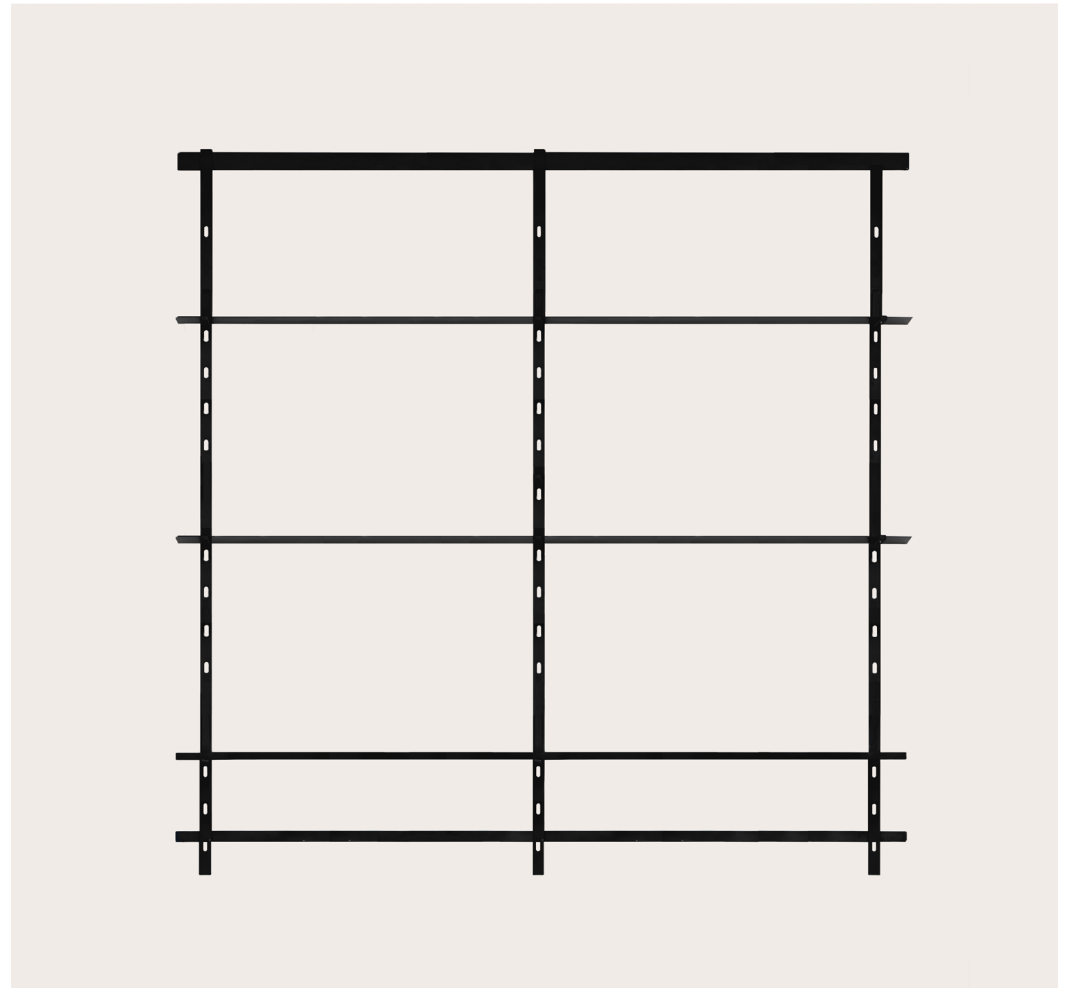

BIBLIOTHÈQUES BOOKSHELVES

*Bibliothèque murale en métal peint noir composée de traverses supportées par des crémaillères et d'étagères soutenues par des équerres.
Wall-mounted bookshelf in black-painted metal, consisting of crossbars supported by wall rails and shelves held by brackets.*

BIBLIOTHÈQUE BOOKSHELF

BIBLIOTHÈQUE PM

Bibliothèque murale en métal peint noir composée de deux traverses supportées par deux crémaillères et de deux étagères soutenues par quatre équerres.
Wall-mounted bookshelf in black-painted metal, consisting of two crossbars supported by two wall rails and two shelves held by four brackets.

BIBLIOTHÈQUE GM

BIBLIOTHÈQUE BOOKSHELF

BIBLIOTHÈQUE GM

Bibliothèque murale en métal peint noir composée de deux traverses supportées par trois crémaillères et de trois étagères soutenues par neuf équerres.
Wall-mounted bookshelf in black-painted metal, consisting of two crossbars supported by three wall rails and three shelves held by nine brackets.

DIMENSIONS

L 200 x P 24,5 x H 200 cm W 78.8 x D 9.5 x H 78.8 in

POIDS WEIGHT

42 kg 92.6 lbs

FINITION FINISH

Métal peint noir Black-painted metal

Tous nos meubles sont fabriqués par des artisans français All our furniture is hand-made by French craftsmen