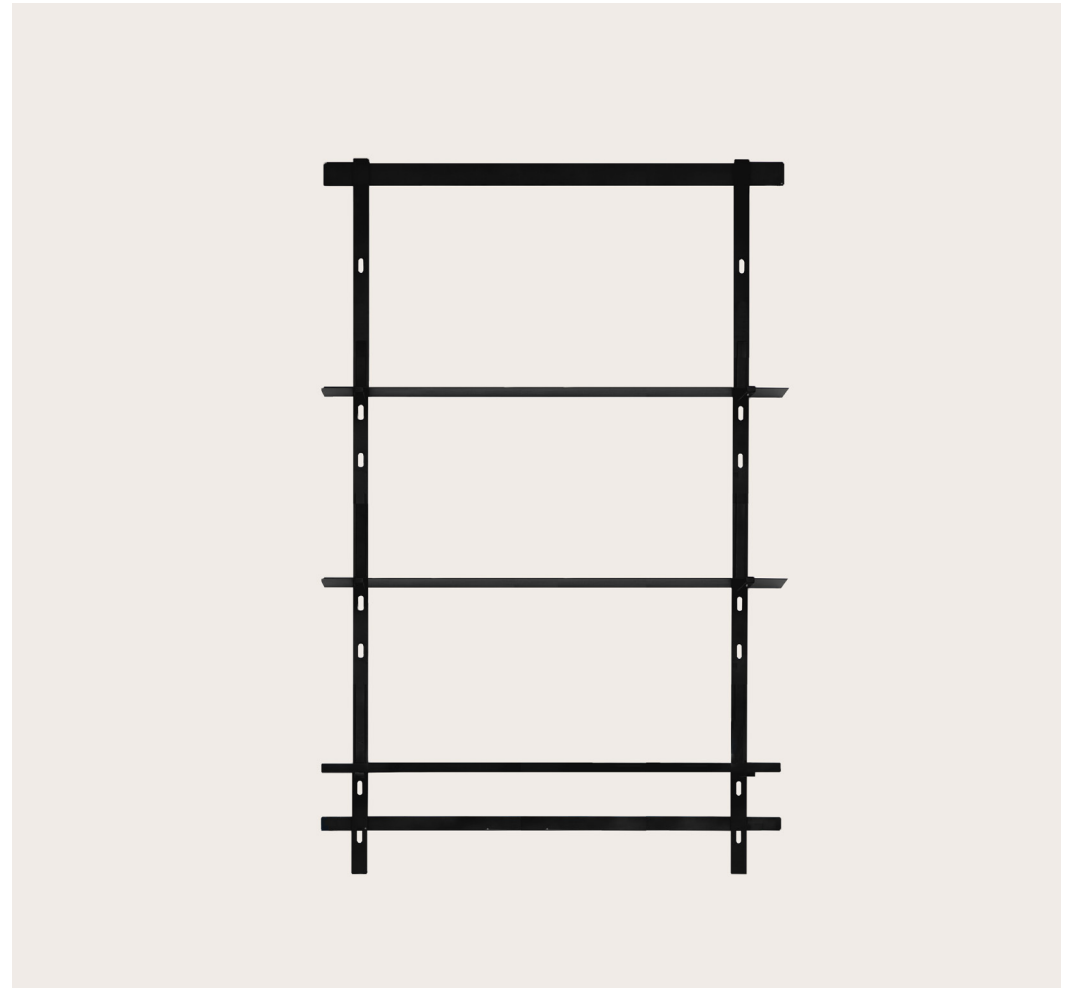

Tous nos meubles sont fabriqués par des artisans français All our furniture is hand-made by French craftsmen