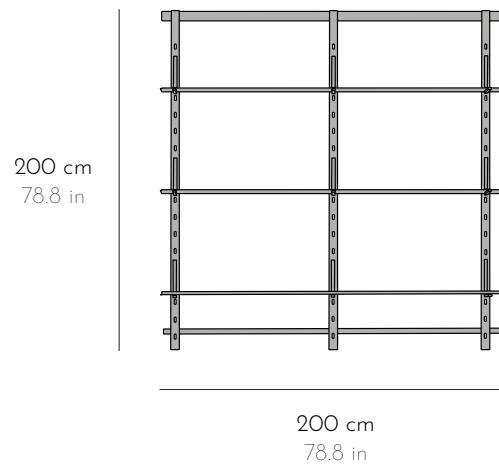

DIMENSIONS

L 70 x P 21,5 x H 130 cm W 27.6 x D 8.5 x H 51.2 in

POIDS WEIGHT

15 kg 33.1 lbs

FINITION FINISH

Métal peint noir Black-painted metal

Tous nos meubles sont fabriqués par des artisans français All our furniture is hand-made by French craftsmen

BIBLIOTHÈQUE MM

BIBLIOTHÈQUE BOOKSHELF

BIBLIOTHÈQUE MM

Bibliothèque murale en métal peint noir composée de deux traverses supportées par deux crémaillères et de trois étagères soutenues par six équerres.
Wall-mounted bookshelf in black-painted metal, consisting of two crossbars supported by two wall rails and three shelves held by six brackets.

DIMENSIONS

L 100 x P 21,5 x H 150 cm W 39.4 x D 8.5 x H 59.1 in

POIDS WEIGHT

21 kg 46.3 lbs

FINITION FINISH

Métal peint noir Black-painted metal

Tous nos meubles sont fabriqués par des artisans français All our furniture is hand-made by French craftsmen

DIMENSIONS

L 200 x P 24,5 x H 200 cm W 78.8 x D 9.5 x H 78.8 in

POIDS WEIGHT

42 kg 92.6 lbs

FINITION FINISH

Métal peint noir Black-painted metal

Tous nos meubles sont fabriqués par des artisans français All our furniture is hand-made by French craftsmen