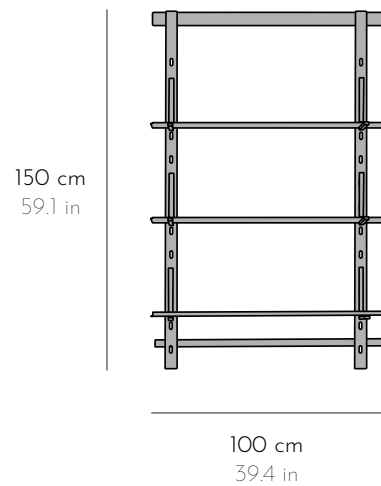

BIBLIOTHÈQUE BOOKSHELF

BIBLIOTHÈQUE PM

Bibliothèque murale en métal peint noir composée de deux traverses supportées par deux crémaillères et de deux étagères soutenues par quatre équerres.
Wall-mounted bookshelf in black-painted metal, consisting of two crossbars supported by two wall rails and two shelves held by four brackets.

DIMENSIONS

L 70 x P 21,5 x H 130 cm W 27.6 x D 8.5 x H 51.2 in

POIDS WEIGHT

15 kg 33.1 lbs

FINITION FINISH

Métal peint noir Black-painted metal

Tous nos meubles sont fabriqués par des artisans français All our furniture is hand-made by French craftsmen

DIMENSIONS

L 100 x P 21,5 x H 150 cm W 39.4 x D 8.5 x H 59.1 in

POIDS WEIGHT

21 kg 46.3 lbs

FINITION FINISH

Métal peint noir Black-painted metal

Tous nos meubles sont fabriqués par des artisans français All our furniture is hand-made by French craftsmen

DIMENSIONS

L 200 x P 24,5 x H 200 cm W 78.8 x D 9.5 x H 78.8 in

POIDS WEIGHT

42 kg 92.6 lbs

FINITION FINISH

Métal peint noir Black-painted metal

Tous nos meubles sont fabriqués par des artisans français All our furniture is hand-made by French craftsmen