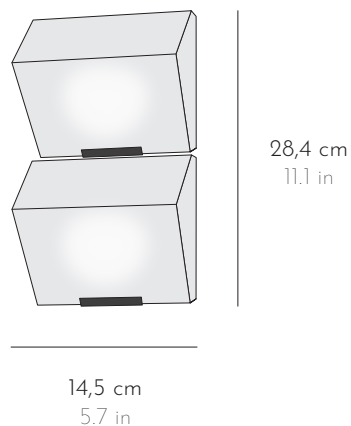

APPLIQUES WALL LAMPS

*Composées de deux blocs en albâtre montés sur des attaches en métal noir. Existent en bloc de 14,5, 18,5 ou 23 cm de large et se déclinent en simple, double et triple blocs.
Composed of two blocks of alabaster fastened to painted-black metal mounts. Exist in blocks in widths of 14.5, 18.5 and 23 cm and available in single, double or triple blocks.*

DOUBLE BLOC AUVENT 145

DIMENSIONS L 14,5 x P 10,3 x H 28,4 cm W 5.7 x D 4 x H 11.1 in

POIDS WEIGHT 4,8 kg 10.5 lbs

FINITION FINISH Métal peint noir Black painted metal
Albâtre veiné blanc et/ou marron Alabaster with white and/or brown veins

La tonalité et le veinage des albâtres peuvent varier Hues and veining may vary

SOURCE 230V  x2 E14, 2 ampoules LED 4W max, T20, longueur max 70mm
110V  E12, 2 bulbs LED 4W max, T6, max. length 2.7in

*Ampoules et vis non fournies. Compatible avec les systèmes de variation.
Bulbs and screws not included. Compatible with dimming systems.*

Tous nos luminaires sont fabriqués par des artisans français All our lightings are hand-made by French craftsmen

DBA 113

APPLIQUE WALL LAMP

DOUBLE BLOC AUVENT 185

DIMENSIONS L 18,5 x P 11,3 x H 32,2 cm W 7.2 x D 4.4 x H 12.6 in