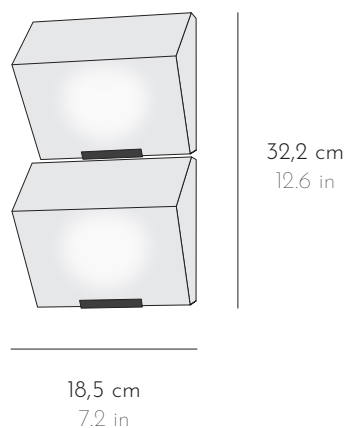

DBA 113

APPLIQUE WALL LAMP

DOUBLE BLOC AUVENT 185

DIMENSIONS L 18,5 x P 11,3 x H 32,2 cm W 7.2 x D 4.4 x H 12.6 in

POIDS WEIGHT 5,7 kg 12.5 lbs

FINITION FINISH Métal peint noir Black painted metal
Albâtre veiné blanc et/ou marron Alabaster with white and/or brown veins

La tonalité et le veinage des albâtres peuvent varier Hues and veining may vary

SOURCE 230V x4 E14, 4 ampoules LED 4W max, T20, longueur max 100mm
110V E12, 4 bulbs LED 4W max, T6, max. length 4in

*Ampoules et vis non fournies. Compatible avec les systèmes de variation.
Bulbs and screws not included. Compatible with dimming systems.*

Tous nos luminaires sont fabriqués par des artisans français All our lightings are hand-made by French craftsmen