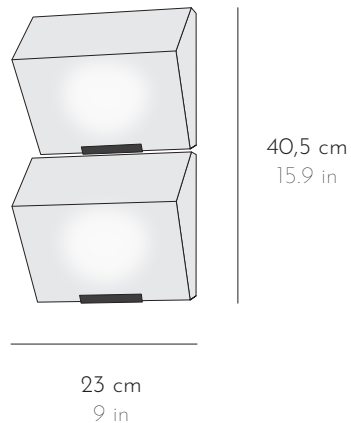

DBA 115

APPLIQUE WALL LAMP

DOUBLE BLOC AUVENT 230

DIMENSIONS L 23 x P 14,4 x H 40,5 cm W 9 x D 5.6 x H 15.9 in

POIDS WEIGHT 9,5 kg 20.9 lbs

FINITION FINISH Métal peint noir Black painted metal
Albâtre veiné blanc et/ou marron Alabaster with white and/or brown veins

La tonalité et le veinage des albâtres peuvent varier Hues and veining may vary

SOURCE 230V x4 E14, 4 ampoules LED 4W max, T20, longueur max 100mm
110V E12, 4 bulbs LED 4W max, T6, max. length 4in

*Ampoules et vis non fournies. Compatible avec les systèmes de variation.
Bulbs and screws not included. Compatible with dimming systems.*