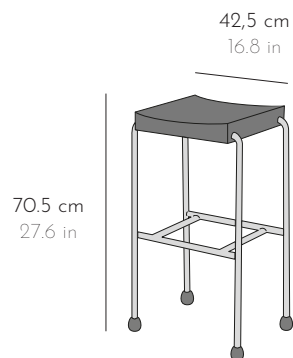

### DIMENSIONS

L  $\varnothing$  35 x H 80 cm W  $\varnothing$  13.8 x H 31.5 in

### POIDS WEIGHT

6,5 kg 14.4 lbs

### DIMENSIONS

L 42,5 x P 33,5 x H 70,5 cm W 16.8 x D 13.2 x H 27.6 in