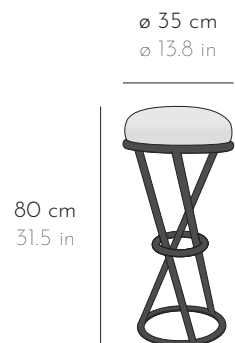

### DIMENSIONS

L  $\varnothing$  35 x H 80 cm W  $\varnothing$  13.8 x H 31.5 in

### POIDS WEIGHT

6,5 kg 14.4 lbs

### DIMENSIONS

L 42,5 x P 33,5 x H 70,5 cm W 16.8 x D 13.2 x H 27.6 in

### POIDS WEIGHT

7,5 kg 16.6 lbs