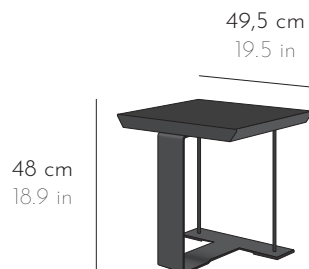

GALERIE  
**M C D E**  
Paris VII

ÉDITION PIERRE CHAREAU

**TABLE  
BOIS ET MÉTAL**

*Table basse Coffee table*

---

**FICHE PRODUIT**

**PRODUCT SHEET**

*[www.pierrechareau-edition.com](http://www.pierrechareau-edition.com)*

## TABLE BOIS ET MÉTAL

*Table composée d'un plateau en bois et d'un piétement en métal peint noir. Existe en tabouret.  
Table with a wooden top and a base in black-painted metal. Also available as a stool.*

### DIMENSIONS

L 49,5 x P 42,5 x H 48 cm W 19.5 x D 16.8 x H 18.9 in

### POIDS WEIGHT

14 kg 30.9 lbs