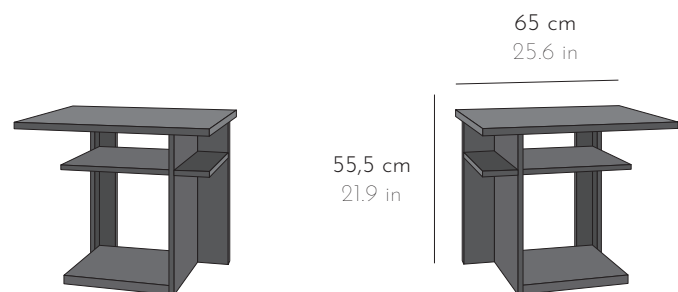

GALERIE
M C D E
Paris VII

ÉDITION PIERRE CHAREAU

TABLE MONDRIAN

Table basse Coffee table

FICHE PRODUIT

PRODUCT SHEET

www.pierrechareau-edition.com

LWT 050

TABLE BASSE COFFEE TABLE

TABLE MONDRIAN

*Table basse en bois disposant d'un double plateau. Existe en deux versions, gauche et droite.
Wooden coffee table with double top. Available in two versions, left and right.*

GAUCHE LEFT VERSION

DROITE RIGHT VERSION

DIMENSIONS

L 65 x P 51 x H 55,5 cm W 25.6 x D 20.1 x H 21.9 in

FINITION FINISH

Essences de bois (finition vernis satiné) : acajou, acajou teinté palissandre, noyer, palissandre, chêne, ébène de Macassar, sycamore ou tout autre essence de bois et vernis sur demande.