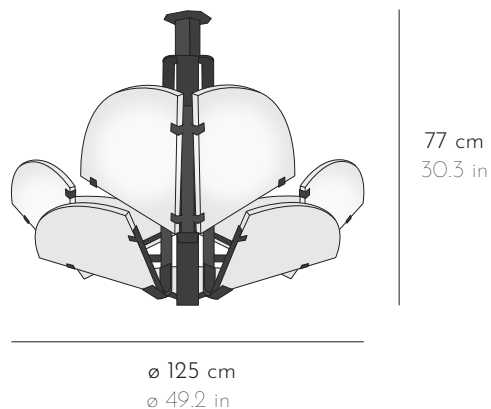

SUS 102B

SUSPENSION CEILING LAMP

QUART DE ROND 110-230V

DIMENSIONS $\varnothing$ 125 x H 77 cm $\varnothing$ 49.2 x H 30.3 in

POIDS WEIGHT 26 kg 57.3 lbs

FINITION FINISH Métal peint noir Black painted metal
Albâtre veiné blanc et/ou marron Alabaster with white and/or brown veins

La tonalité et le veinage des albâtres peuvent varier Hues and veining may vary

SOURCE 230V x3 E14, 3 ampoules LED 4W max, T20, longueur max 70mm
110V E12, 3 bulbs LED 4W max, T6, max. length 2.7in

Ampoules et vis non fournies. Compatible avec les systèmes de variation.
Bulbs and screws not included. Compatible with dimming systems.

Tous nos luminaires sont fabriqués par des artisans français All our lightings are hand-made by French craftsmen