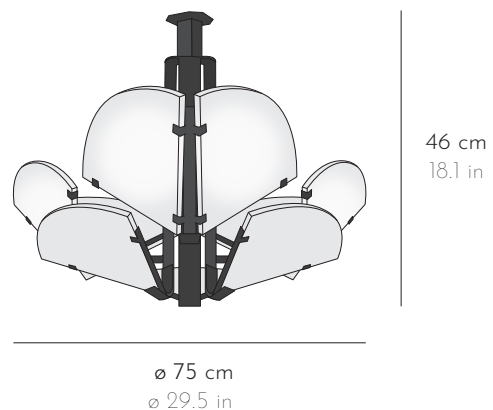

SUS 102A

SUSPENSION CEILING LAMP

QUART DE ROND 110-230V

DIMENSIONS $\varnothing$ 75 x H 46 cm $\varnothing$ 29.5 x H 18.1 in

POIDS WEIGHT 11,7 kg 25.7 lbs

FINITION FINISH Métal peint noir Black painted metal
Albâtre veiné blanc et/ou marron Alabaster with white and/or brown veins

La tonalité et le veinage des albâtres peuvent varier Hues and veining may vary

SOURCE 230V x3 E14, 3 ampoules LED 4W max, T20, longueur max 70mm
110V E12, 3 bulbs LED 4W max, T6, max. length 2.7in

Ampoules et vis non fournies. Compatible avec les systèmes de variation.
Bulbs and screws not included. Compatible with dimming systems.

Tous nos luminaires sont fabriqués par des artisans français All our lightings are hand-made by French craftsmen