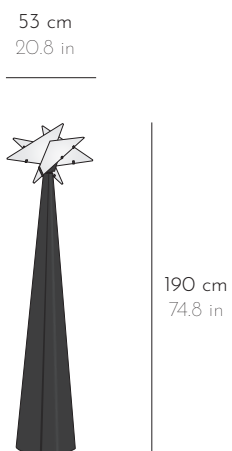

NFL 140 / NFL 141

LAMPE DE PARQUET FLOOR LAMP

RELIGIEUSE 110-230V

DIMENSIONS L 53 x P 27 x H 190 cm W 20.8 x D 10.6 x H 74.8 in

POIDS WEIGHT 37 kg 81.5 lbs

FINITION FINISH Métal peint noir Black painted metal

Albâtre veiné blanc et/ou marron Alabaster with white and/or brown veins
La tonalité et le veinage des albâtres peuvent varier. Hues and veining may vary

Fût en acajou ou acajou teinté palissandre Bole in mahogany or mahogany tinted rosewood

NFL 140

VERNIS POLYURETHANE
POLYURETHANE VARNISH

NFL 141

VERNIS TAMPON
FRENCH POLISH