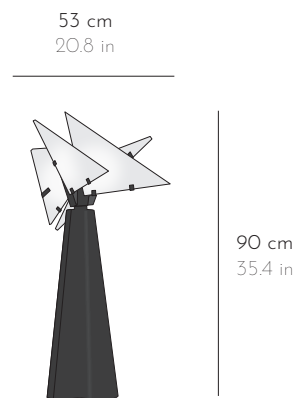

NDL 141A / NDL 142A

LAMPE DE BUREAU TABLE LAMP

RELIGIEUSE SIMPLE FACE 110-230V

DIMENSIONS L 53 x P 27 x H 90 cm W 20.8 x D 10.6 x H 35.4 in

POIDS WEIGHT 8 kg 17.6 lbs

FINITION FINISH Métal peint noir Black painted metal

Albâtre veiné blanc et/ou marron Alabaster with white and/or brown veins
La tonalité et le veinage des albâtres peuvent varier. Hues and veining may vary

Fût en acajou ou acajou teinté palissandre Bole in mahogany or mahogany tinted rosewood

NDL 141A

VERNIS POLYURETHANE
POLYURETHANE VARNISH

NDL 142A

VERNIS TAMPON
FRENCH POLISH

SIMPLE FACE