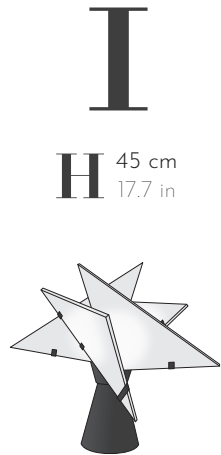

LAMPE DE BUREAU DOUBLE FACE
TABLE LAMP DOUBLE-SIDED

VERSION 4

LAMPE DE PARQUET
FLOOR LAMP

HAUTEURS HEIGHTS

3 hauteurs disponibles : 45, 90 ou 190 cm
3 heights available : 17.7, 35.4 or 74.8 in

COLLECTION RELIGIEUSE

NDL 139 / NDL 139B

LAMPE DE CHEVET BEDSIDE LAMP

RELIGIEUSE 110-230V

DIMENSIONS L 53 x P 27 x H 45 cm W 20.8 x D 10.6 x H 17.7 in

POIDS WEIGHT 2 kg 4.4 lbs

FINITION FINISH Métal peint noir Black painted metal

LAMPE DE BUREAU TABLE LAMP

RELIGIEUSE DOUBLE FACE 110-230V

DIMENSIONS L 53 x P 27 x H 90 cm W 20.8 x D 10.6 x H 35.4 in

POIDS WEIGHT 8 kg 17.6 lbs

FINITION FINISH Métal peint noir Black painted metal

Albâtre veiné blanc et/ou marron Alabaster with white and/or brown veins
La tonalité et le veinage des albâtres peuvent varier. Hues and veining may vary

RELIGIEUSE 110-230V

DIMENSIONS L 53 x P 27 x H 190 cm W 20.8 x D 10.6 x H 74.8 in

POIDS WEIGHT 37 kg 81.5 lbs

FINITION FINISH Métal peint noir Black painted metal

Albâtre veiné blanc et/ou marron Alabaster with white and/or brown veins
La tonalité et le veinage des albâtres peuvent varier. Hues and veining may vary