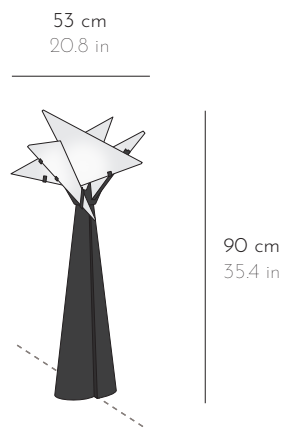

NDL 141B / NDL 142B

LAMPE DE BUREAU TABLE LAMP

RELIGIEUSE DOUBLE FACE 110-230V

DIMENSIONS L 53 x P 27 x H 90 cm W 20.8 x D 10.6 x H 35.4 in

POIDS WEIGHT 8 kg 17.6 lbs

FINITION FINISH Métal peint noir Black painted metal

Albâtre veiné blanc et/ou marron Alabaster with white and/or brown veins
La tonalité et le veinage des albâtres peuvent varier. Hues and veining may vary

Fût en acajou ou acajou teinté palissandre Bole in mahogany or mahogany tinted rosewood

NDL 141B

VERNIS POLYURETHANE
POLYURETHANE VARNISH

NDL 142B

VERNIS TAMPON
FRENCH POLISH

DOUBLE FACE