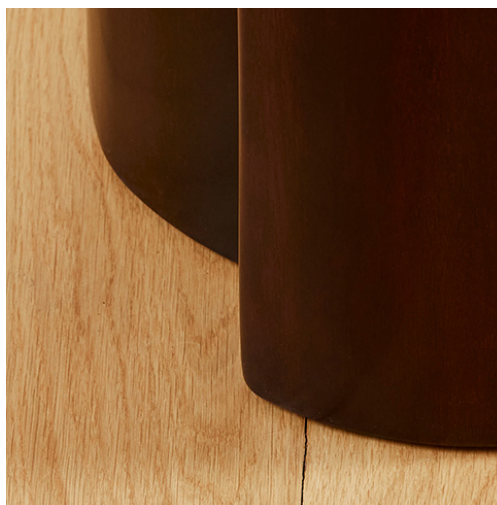

NFL 140 / NFL 141

LAMPE DE PARQUET FLOOR LAMP

RELIGIEUSE 110-230V

DIMENSIONS L 53 x P 27 x H 190 cm W 20.8 x D 10.6 x H 74.8 in

POIDS WEIGHT 37 kg 81.5 lbs

FINITION FINISH Métal peint noir Black painted metal

Albâtre veiné blanc et/ou marron Alabaster with white and/or brown veins
La tonalité et le veinage des albâtres peuvent varier. Hues and veining may vary

Fût en acajou ou acajou teinté palissandre Bole in mahogany or mahogany tinted rosewood

NFL 140

VERNIS POLYURETHANE
POLYURETHANE VARNISH

NFL 141

VERNIS TAMPON
FRENCH POLISH