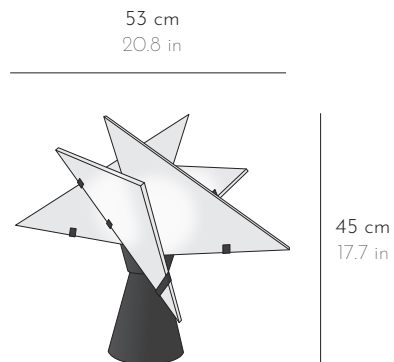

NDL 139 / NDL 139B

LAMPE DE CHEVET BEDSIDE LAMP

RELIGIEUSE 110-230V

DIMENSIONS L 53 x P 27 x H 45 cm W 20.8 x D 10.6 x H 17.7 in

POIDS WEIGHT 2 kg 4.4 lbs

FINITION FINISH Métal peint noir Black painted metal

Albâtre veiné blanc et/ou marron Alabaster with white and/or brown veins
La tonalité et le veinage des albâtres peuvent varier. Hues and veining may vary

Fût en acajou ou acajou teinté palissandre Bole in mahogany or mahogany tinted rosewood

NDL 139

VERNIS POLYURETHANE
POLYURETHANE VARNISH

NDL 139B

VERNIS TAMPON
FRENCH POLISH