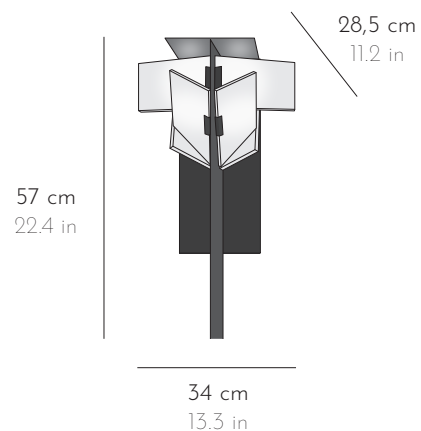

APPLIQUE WALL LAMP

DOUBLE MOUCHE 110-230V

*Composée de deux MOUCHE montées dos à dos sur une lame centrale en métal peint en noir.
Composed of two MOUCHE mounted back to back on a painted-black central metal leaf.*

DIMENSIONS L 34 x P 28,5 x H 57 cm W 13.3 x D 11.2 x H 22.4 in

POIDS WEIGHT 8 kg 17.6 lbs

FINITION FINISH Métal peint noir Black painted metal
Albâtre veiné blanc et/ou marron Alabaster with white and/or brown veins

La tonalité et le veinage des albâtres peuvent varier Hues and veining may vary

SOURCE 230V x2 E14, 2 ampoules LED 4W max, T20, longueur max 70mm
110V E12, 2 bulbs LED 4W max, T6, max. length 2.7in

*Ampoules et vis non fournies. Compatible avec les systèmes de variation.
Bulbs and screws not included. Compatible with dimming systems.*