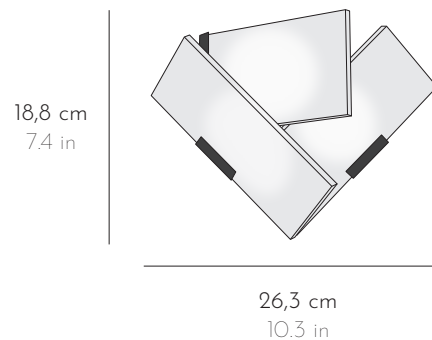

FLY 110A

APPLIQUE WALL LAMP

MOUCHE PM

DIMENSIONS L 26,3 x P 12 x H 18,8 cm W 10.3 x D 4.7 x H 7.4 in

POIDS WEIGHT 1,2 kg 2.6 lbs

FINITION FINISH Métal peint noir Black painted metal
Albâtre veiné blanc et/ou marron Alabaster with white and/or brown veins

La tonalité et le veinage des albâtres peuvent varier Hues and veining may vary

SOURCE 230V E14, 1 ampoule LED 4W max, T20, longueur max 70mm
110V E12, 1 bulb LED 4W max, T6, max. length 2.7in

*Ampoule et vis non fournies. Compatible avec les systèmes de variation.
Bulb and screws not included. Compatible with dimming systems.*

GAUCHE LEFT VERSION

DROITE RIGHT VERSION