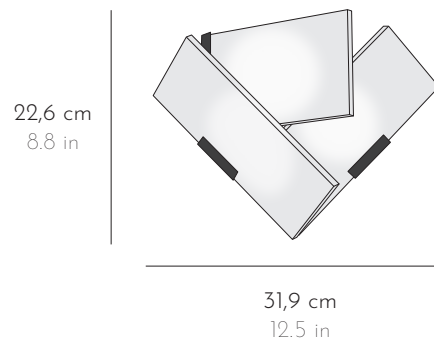

FLY 110C

APPLIQUE WALL LAMP

MOUCHE GM

DIMENSIONS L 31,9 x P 14,7 x H 22,6 cm W 12.5 x D 5.7 x H 8.8 in

POIDS WEIGHT 1,6 kg 3.5 lbs

FINITION FINISH Métal peint noir Black painted metal
Albâtre veiné blanc et/ou marron Alabaster with white and/or brown veins

La tonalité et le veinage des albâtres peuvent varier Hues and veining may vary

SOURCE 230V E14, 1 ampoule LED 4W max, T20, longueur max 70mm
110V E12, 1 bulb LED 4W max, T6, max. length 2.7in

*Ampoule et vis non fournies. Compatible avec les systèmes de variation.
Bulb and screws not included. Compatible with dimming systems.*

GAUCHE LEFT VERSION

DROITE RIGHT VERSION

Tous nos luminaires sont fabriqués par des artisans français All our lightings are hand-made by French craftsmen