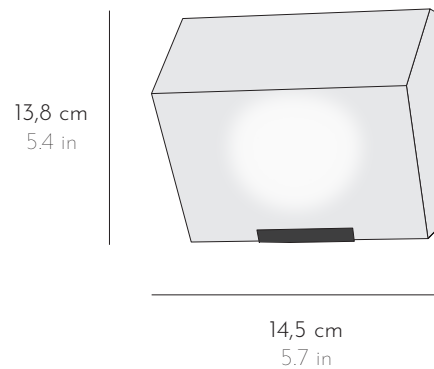

SIMPLE BLOC AUVENT 145

DIMENSIONS L 14,5 x P 10,3 x H 13,8 cm W 5.7 x D 4 x H 5.4 in

POIDS WEIGHT 2,2 kg 4.8 lbs

FINITION FINISH Métal peint noir Black painted metal
Albâtre veiné blanc et/ou marron Alabaster with white and/or brown veins

La tonalité et le veinage des albâtres peuvent varier Hues and veining may vary

SOURCE 230V  x1 E14, 1 ampoule LED 4W max, T20, longueur max 70mm
110V  E12, 1 bulb LED 4W max, T6, max. length 2.7in

*Ampoule et vis non fournies. Compatible avec les systèmes de variation.
Bulb and screws not included. Compatible with dimming systems.*