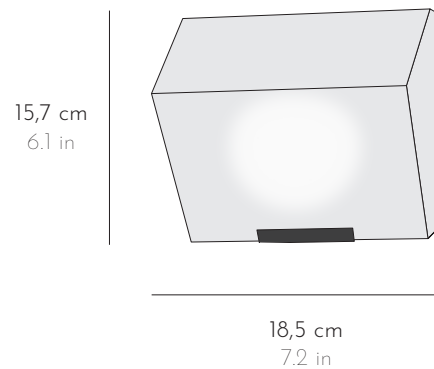

SBA 112

APPLIQUE WALL LAMP

SIMPLE BLOC AUVENT 185

DIMENSIONS L 18,5 x P 11,3 x H 15,7 cm W 7.2 x D 4.4 x H 6.1 in

POIDS WEIGHT 3 kg 6.6 lbs

FINITION FINISH Métal peint noir Black painted metal
Albâtre veiné blanc et/ou marron Alabaster with white and/or brown veins

La tonalité et le veinage des albâtres peuvent varier Hues and veining may vary

SOURCE 230V x2 E14, 2 ampoules LED 4W max, T20, longueur max 100mm
110V E12, 2 bulbs LED 4W max, T6, max. length 4in

*Ampoules et vis non fournies. Compatible avec les systèmes de variation.
Bulbs and screws not included. Compatible with dimming systems.*