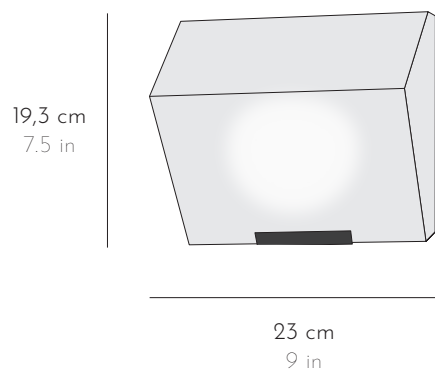

SBA 115

APPLIQUE WALL LAMP

SIMPLE BLOC AUVENT 230

DIMENSIONS L 23 x P 14,4 x H 19,3 cm W 9 x D 5,6 x H 7,5 in

POIDS WEIGHT 4,8 kg 10,5 lbs

FINITION FINISH Métal peint noir Black painted metal
Albâtre veiné blanc et/ou marron Alabaster with white and/or brown veins

La tonalité et le veinage des albâtres peuvent varier Hues and veining may vary

SOURCE 230V x2 E14, 2 ampoules LED 4W max, T20, longueur max 100mm
110V E12, 2 bulbs LED 4W max, T6, max. length 4in

*Ampoules et vis non fournies. Compatible avec les systèmes de variation.
Bulbs and screws not included. Compatible with dimming systems.*