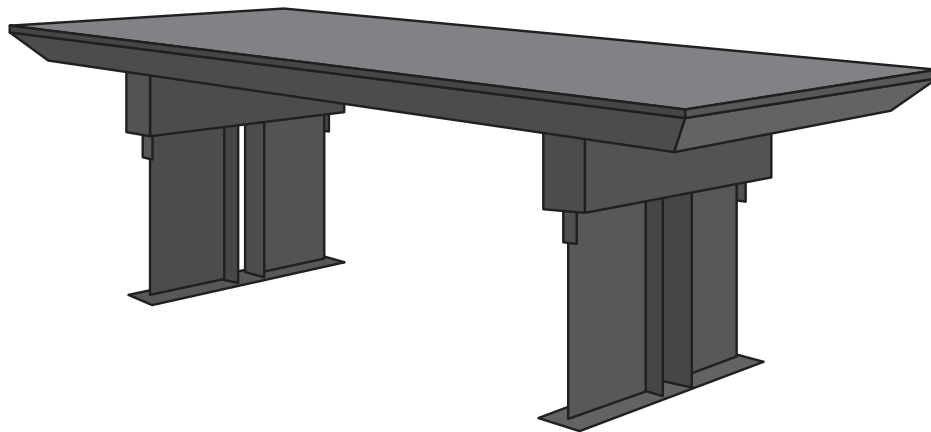

## Table de salle à manger

Dining-room table

---

Table avec un plateau en bois à pans coupés. Piétement en bois et métal peint noir.

*Table with a cut-frame wooden top. Legs in wood and black painted metal.*

### **DRT 010**

L.240 x P.120 x H.74 cm

W.94,5 x D.47,2 x H.29,1 in

Finitions : métal peint noir.

Variétés de bois : ébène de Macassar, palissandre, sycamore ou tout autre bois sur commande.

*Finish : black painted metal.*