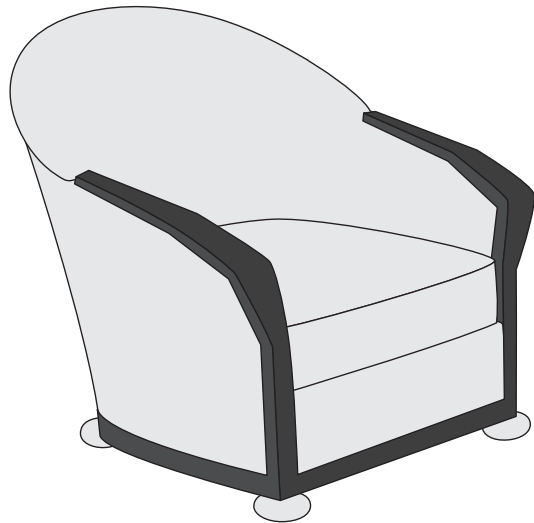

## Fauteuil de salon

Living room armchair

---

Fauteuil reposant sur quatre boules aplaties en acier chromé.

*Armchair set on four flattened, chrome-plated steel spheres.*

Tous nos meubles sont fabriqués par des artisans français  
*All our furniture is hand-made by French craftsmen*

### **ACH 032**

L.71 x P.82 x H.74 cm

W.28 x D.32,3 x H.29,1 in

Finitions : garniture en tissu blanc.

Variétés de bois : noyer, acajou ou tout autre bois sur commande.

*Finish : white fabric upholstery.*

*Wood varieties : walnut, mahogany or other wood upon request.*