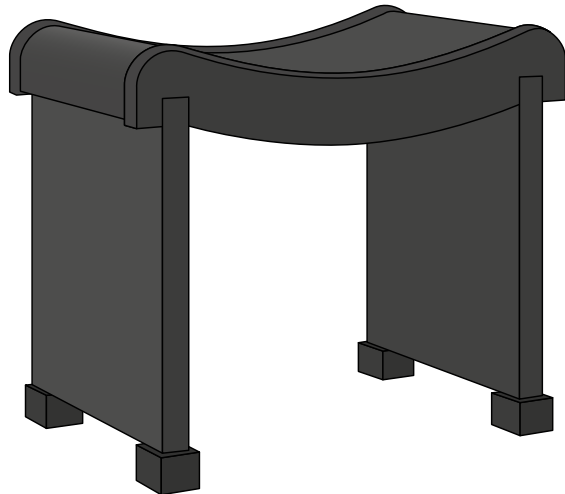

ÉDITION PIERRE CHAREAU

Tabouret Curule (sabots)

Curule stool (block feet legs)

Tabouret Curule en bois à piètements sur sabots.

Curule stool in wood with legs mounted on blocks.

Tous nos meubles sont fabriqués par des artisans français
All our furniture is hand-made by French craftsmen

Informations techniques / *Technical informations :*

STL 008A

L.50 x P.33 x H.45 cm

W.19,7 x D.13 x H.17,7 in

Variétés de bois : acajou, sycamore, ébène de Macassar, palissandre, noyer ou tout autre bois sur commande.